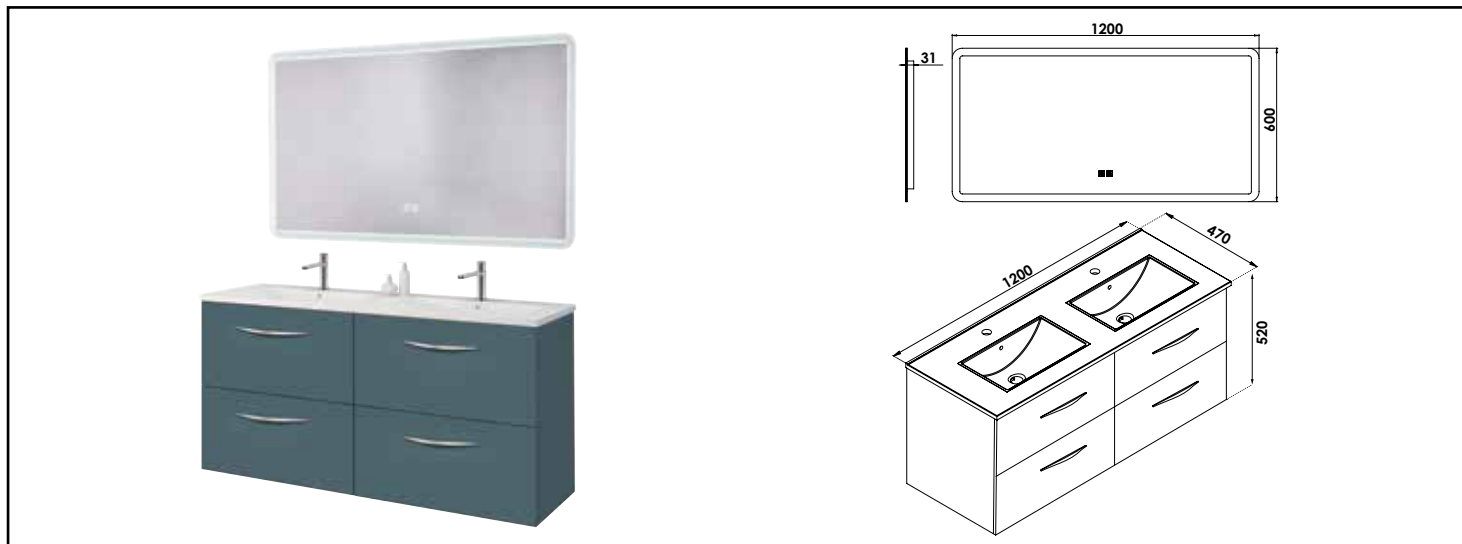

MEUBLE SUSP DUBAÏ AVEC MIROIR LED ATHENES - LARG 120 CM - FINITION : BLEU PAON

COMPATIBILITÉ

Veiller à l'encombrement nécessaire au montage et à la pose du meuble.